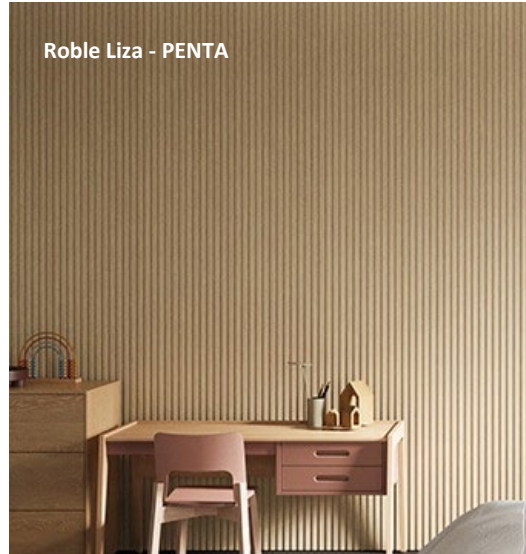

Crudo - DUO

Roble Orbe - PENTA

Roble Pardo - PENTA

Roble Liza - PENTA