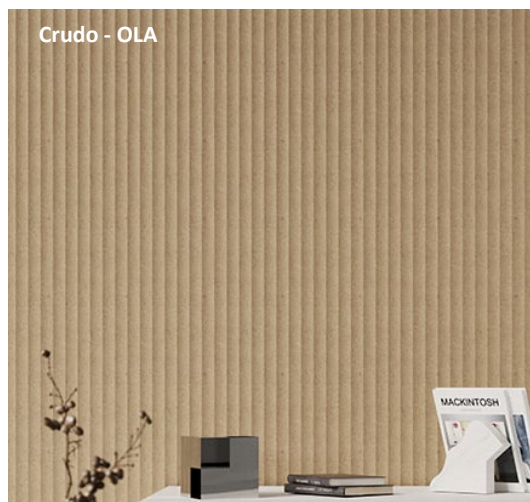

Roble Pardo - DUO

Roble Bicolor - PENTA

Roble Liza - PENTA

Crudo - DUO

Roble Orbe - PENTA

Roble Pardo - PENTA

Crudo - PENTA

Blanco Nieve - OLA

Crudo - OLA

Antracita - OLA

TECHOS

Tablero Hidroresistente

En los techos no todo tiene por qué ser siempre escayola o pintura.

Imagine los recursos que se abren recubriendo un techo con cualquiera de los diseños FAUSDECOR.